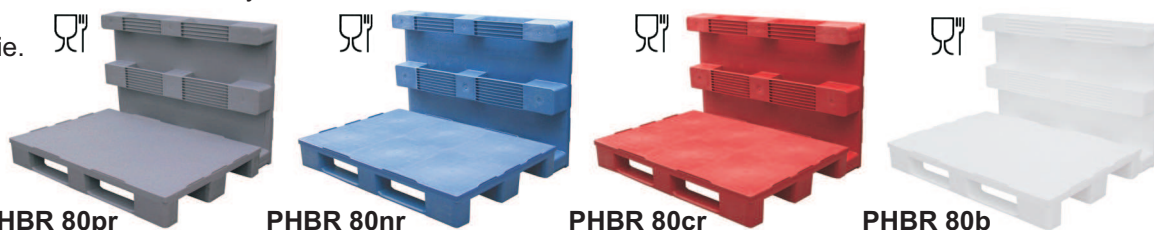

1LOGISTICS ŻURALSKI SPÓŁKA Z OGRANICZONĄ ODPOWIEDZIALNOŚCIĄ

PL 76-200 Słupsk, Włynkówko 20
e-mail: office@1logistics.com.pl
www.1logistics.com.pl
tel.: 0048 59 811 27 40
fax: 0048 59 842 52 53

ISO 9001:2015

PALETY HIGIENICZNE 1200X800

Typ	Wymiary zewnętrzne [mm]	Kolor	Wersja wykonania	Ładowność dynam./stat./w regale [kg]	Waga [kg]	Cena netto 1-100 szt.	Cena netto pow. 100 szt.
PHB 80pr PHB 80nr PHB 80cr	1200x800x155	szary niebieski czerwony ceglasty	bez krawędzi, 3 płozy	1500/5000/1000	18	179 zł	176 zł
PHBR 80pr PHBR 80nr PHBR 80cr	1200x800x160	szary niebieski czerwony ceglasty	z krawędzią, 3 płozy	1500/5000/1000	18	179 zł	176 zł
PHB 80b	1200x800x155	biały	bez krawędzi, 3 płozy	1500/5000/1000	18	199 zł	197 zł
PHBR 80b	1200x800x160	biały	z krawędzią, 3 płozy	1500/5000/1000	18	199 zł	197 zł

Temperatura użytkowania -40° do +60°C. Mycie do +100°C.

Materiał HDPE

Inne kolory na zapytanie.

PHBR 80pr

PHBR 80nr

PHBR 80cr

PHBR 80b

www.paletyplastikowe.pl

PALETY EURO H1

Typ	Wymiary zewnętrzne [mm]	Kolor	Wersja wykonania	Ładowność dynam./stat./w regale [kg]	Waga [kg]	Cena netto 1-100 szt.	Cena netto pow. 100 szt.
EURO H1nr	1200x800x160	niebieski	z krawędzią, z klockami wewnętrznymi	1250/5000/1000	18	179 zł	177 zł
EURO H1Rnr	1200x800x160	niebieski	z krawędzią, bez klocków wewnętrznych	1250/5000/1000	18	179 zł	177 zł
EURO H1Pnr	1200x800x160	niebieski	bez krawędzi, bez klocków wewnętrznych	1250/5000/1000	18	179 zł	177 zł
EURO H1	1200x800x160	szary	z krawędzią, z klockami wewnętrznymi	1250/5000/1000	18	199 zł	197 zł
EURO H1R	1200x800x160	szary	z krawędzią, bez klocków wewnętrznych	1250/5000/1000	18	199 zł	197 zł
EURO H1P	1200x800x160	szary	bez krawędzi, bez klocków wewnętrznych	1250/5000/1000	18	199 zł	197 zł

Temperatura użytkowania -40° do +60°C. Mycie do +100°C.

Materiał HDPE

Dostępne kolory: szary, niebieski, czerwony, żółty, zielony.

Inne kolory na zapytanie.

www.euroh1.pl