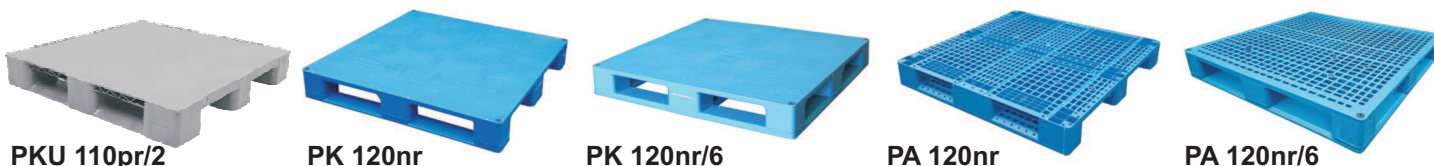

ISO 9001:2015

PALETY HIGIENICZNE 1200X1000

Typ	Wymiary zewnętrzne [mm]	Kolor	Wersja wykonania	Ładowność dynam./stat./w regale [kg]	Waga [kg]	Cena netto 1-100 szt.	Cena netto pow. 100 szt.
PHB 100pr PHB 100nr	1200x1000x155	szary niebieski	bez krawędzi, 3 płozy lub 5 płóz	1500/5000/1000	22	229 zł	225 zł
PHBR 100pr PHBR 100nr	1200x1000x160	szary niebieski	z krawędzią, 3 płozy lub 5 płóz	1500/5000/1000	22	229 zł	225 zł
PHB 100b	1200x1000x155	biały	bez krawędzi, 3 płozy lub 5 płóz	1500/5000/1000	22	259 zł	257 zł
PHBR 100b	1200x1000x160	biały	z krawędzią, 3 płozy lub 5 płóz	1500/5000/1000	22	259 zł	257 zł
PH 100pr	1200x1000x160	szary	bez krawędzi, 3 płozy	2000/8000/1500	26	259 zł	257 zł

Temperatura użytkowania -40° do +60°C. Mycie do +100°C.

Materiał HDPE

Inne kolory na zapytanie.

www.paletyplastikowe.pl

PALETY 1100X1100, 1200X1200 I DUŻE 1300, 1400, 1500, 1600, 1800

Typ	Wymiary zewnętrzne [mm]	Kolor	Wersja wykonania/materiał	Ładowność dynam./stat./w regale [kg]	Waga [kg]	Cena netto 1-100 szt.	Cena netto pow. 100 szt.
PKU 110pr/2	1100x1100x160	szary	blat pełny, bez krawędzi, 2 płozy	1200/4000/750	18	149 zł	146 zł
PKU 110pr	1100x1100x160	szary	blat pełny, bez krawędzi, 3 płozy	1200/4000/1000	20	169 zł	166 zł
PK 110nr/6	1100x1100x150	niebieski	blat pełny, bez krawędzi, 6 płóz	1500/5000/1000	21	219 zł	209 zł
PK 120nr	1200x1200x165	niebieski	blat pełny, bez krawędzi, 3 płozy	1500/6000/1200	24	279 zł	269 zł
PK 120nr/6	1200x1200x165	niebieski	blat pełny, bez krawędzi, 6 płóz	1500/6000/1200	25	269 zł	259 zł
PA 120nr	1200x1200x150	niebieski	blat ażurowy, bez krawędzi, 3 płozy	1500/5000/1000	23	219 zł	209 zł
PA 120nr/6	1200x1200x165	niebieski	blat ażurowy, bez krawędzi, 6 płóz	1500/5000/1000	22	239 zł	229 zł